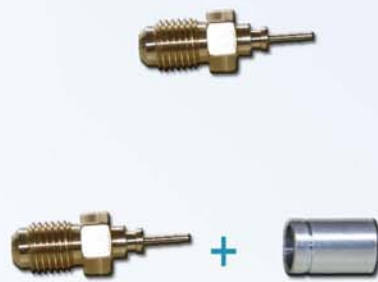

**Raccordo Maschio 1/4" SAE per Tubo Capillare DN 2**  
**Male Fitting 1/4" SAE for Capillary Hose DN 2**

Codice Code	Descrizione Description	Filettatura SAE J513 2B Thread SAE J513 2B
RF0452	Inserto maschio 1/4" SAE Male insert 1/4" SAE	7/16" 20 UNF
RFY452	Raccordo completo maschio diritto 1/4" SAE in confezione da 25 pz Complete straight male fitting 1/4" SAE in 25 kits bags	7/16" 20 UNF