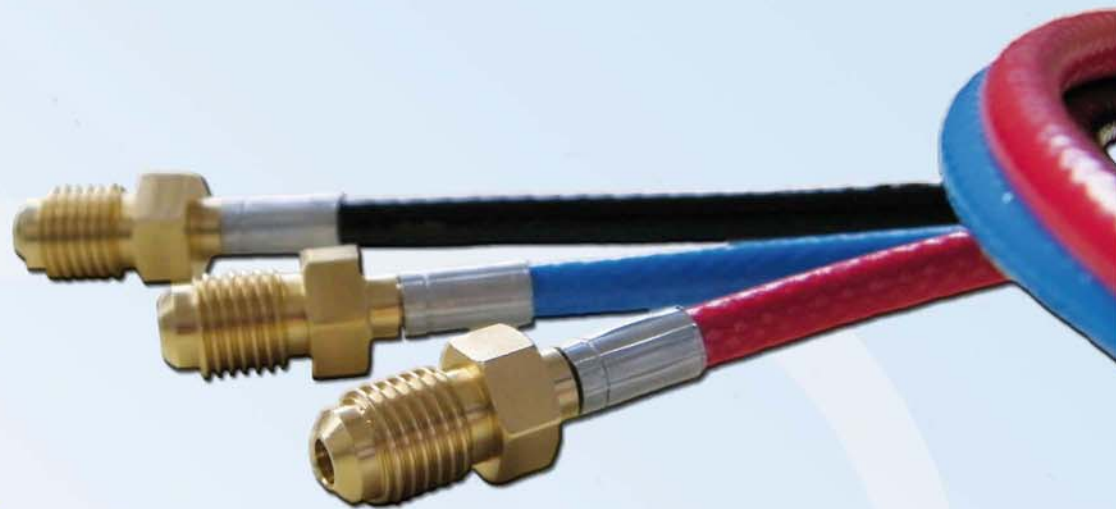

**Raccordo Maschio 1/4" SAE per Tubo Capillare DN 2**  
**Male Fitting 1/4" SAE for Capillary Hose DN 2**

Codice Code	Descrizione Description	Filettatura SAE J513 2B Thread SAE J513 2B
RF0452	Inserto maschio 1/4" SAE Male insert 1/4" SAE	7/16" 20 UNF
RFY452	Raccordo completo maschio diritto 1/4" SAE in confezione da 25 pz Complete straight male fitting 1/4" SAE in 25 kits bags	7/16" 20 UNF